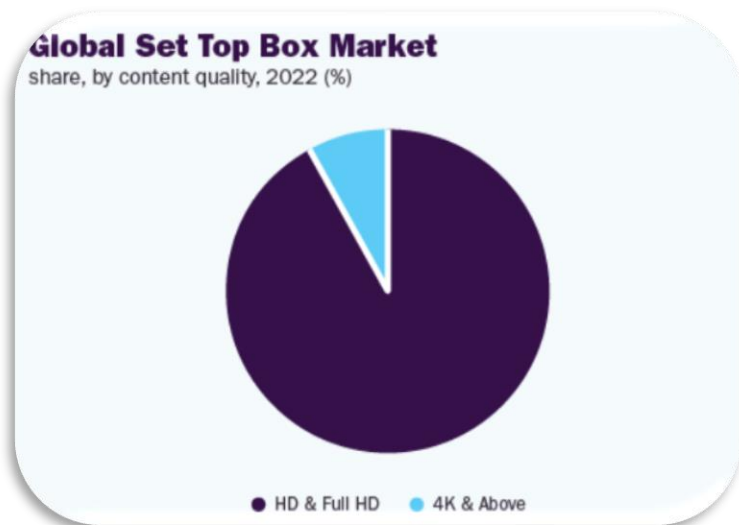

HD & full HD сигнал хүлээн авах боломжтой STB нь 2022 онд салбартаа ноёрхож, орлогын хамгийн том хувийг эзэлж, 93.00%-иас дээш борлуулалттай байгаа нь 4K сувгуудаас илүү HD & full HD сувгуудын хүртээмж их байснаас эрэлт хэрэгцээ нэмэгдсэнтэй холбоотой. (Гафик №2) Үүнээс гадна ухаалаг ТВ-ийн борлуулалт нэмэгдэж, дүрсийн чанар улам бүр сайжирснаар HD & full HD STB-ийн эрэлт ихсэж, улмаар STB-н үйлдвэрлэлийн өсөлтийг нэмэгдүүлсэн.

IPTV settop box-ийг сайжруулан өөрчлөлт, шинэчлэлийг эрчимтэй хийж контентыг түгээхдээ settop box-ийн давуу талаа ашиглаж чадвал IPTV нь ТВ зах зээлд тэргүүлэгч хэвээр үлдэж чадна гэж үзэж дэвшилтэт технологи болон нэмэлт функц, үйлчилгээнүүд бүхий хэрэглэгчийн төхөөрөмж үйлдвэрлэж байна

ТЕХНИКИЙН ҮЗҮҮЛЭЛТ, ХЭРЭГЛЭЭ:

Компаниуд IPTV үйлчилгээг Over The Top (OTT) үйлчилгээтэй хослуулж дамжуулдаг болсноос гадна Видео чат, хурал, видео тоглоом, ухаалаг гэрийн технологи гэх мэт контент, үйлчилгээнүүдийг нэг хэрэглэгчийн төхөөрөмжөөр хүлээн авдаг болж байна.

Ухаалаг Андроид хэрэглэгчийн төхөөрөмж нь интернэтэд холбогдон уламжлалт ТВ болон LCD дэлгэцийг мультимедиа төв болгон өөрчлөх боломжтой болсноор видео, хөгжим, зураг зэрэг мэдээллийг тоглуулж хадгалж ашиглах, программ хангамж, тоглоом суулгах, устгах боломжтой болсон.

Жишээлбэл Amazon Prime-ын гишүүд кино, ТВ шоу, зар сурталчилгаагүй хөгжим, Kindle ном, аудио цуврал болон зураг хадгалах тусгай эрх эдлэх жишээтэй.

Үйлдвэрлэгдэж байгаа төхөөрөмжүүдэд хэрэглээний программуудын урьдчилан суулгадаг болсноор тоглоом тоглох, кино үзэх, хурал хийх, мессеж бичих зэрэг нэмэлт үйлчилгээнүүдийг ашиглах боломжтой болоод байна.

Жишээлбэл Amazon Prime-ын гишүүд кино, ТВ шоу, зар сурталчилгаагүй хөгжим, Kindle ном, аудио цуврал болон зураг хадгалах тусгай эрх эдлэх жишээтэй.

Мөн Нөөцлөх, Сэргээх функцтэй болсноор хэрэглэгч төхөөрөмжөө солих эсвэл шинэ төхөөрөмж руу шилжихээр шийдсэн бол өөрийн өгөгдөл, контентоо хадгалах, шилжүүлж болдог болсон.