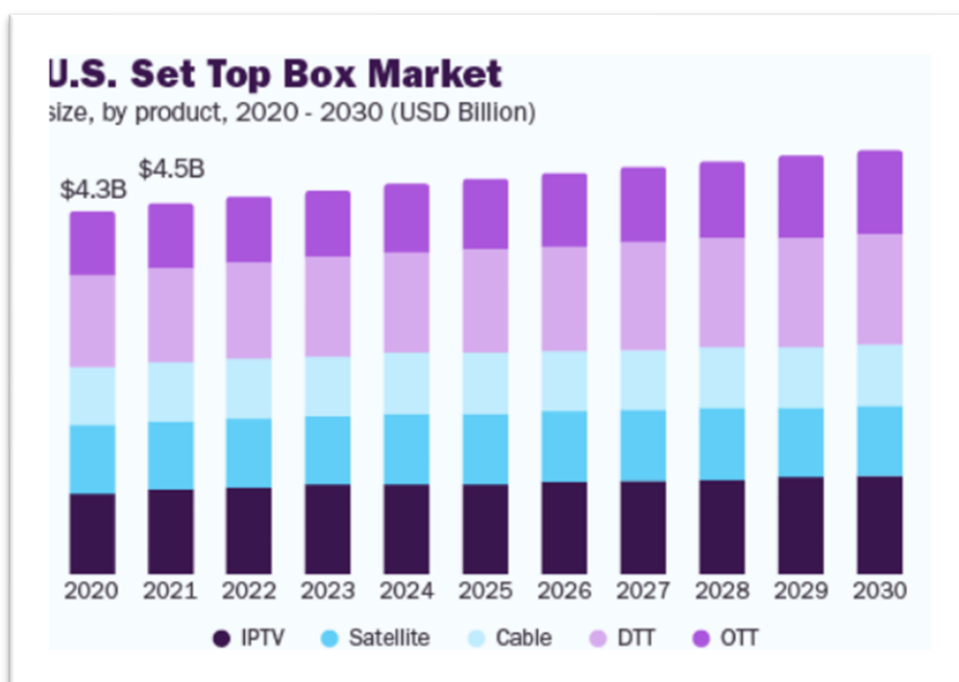

Техникийн дэвшил болон ухаалаг гэрийн технологийн хэрэглээ нэмэгдэж байгаатай холбоотойгоор телевизийн бизнес хурдацтай хөгжиж, борлуулагчид үйлчлүүлэгчдийн эрэлт хэрэгцээ, зах зээлийн шаардлагыг хангахын тулд бүтээгдэхүүнээ шинэчлэхэд хүрч байна.

Set-top box (STB) нь стандарт телевизор дээр IP, кабель эсвэл хиймэл дагуулын телевиз үзэх боломжийг олгодог ба гаднын эх үүсвэрээс дохио хүлээн авч, өндөр чанартай дүрсийн сигналыг телевизор руу дамжуулдаг төхөөрөмж юм.

Интернэтийн өргөн зурвасын сүлжээгээр HD суваг болон хэрэглэгчдийн хүсэн хүлээдэг видео үйлчилгээ, тоглоом, өргөн нэвтрүүлгийн дамжуулалт нэмэгдсэнээс шалтгаалан STB-ийн зах зээл өсөх төлөвтэй байна.

Дижитал телевизийн салбарын өөрчлөлтийн улмаас интернэт болон телевизээр гарах контентыг үзэх хэрэглэгчдийн хандлага эрс өөрчлөгдөж интернэтэд суурилсан үйлчилгээ, OTT, Video on Demand (VoD) болон телевизийн өргөн нэвтрүүлгийг дэмжих боломжтой дэвшилтэт шинэ Set-Top Box (STB) -ийн эрэлт нэмэгдэж зах зээлд илүү их нийлүүлэлт шаардлагатай болж байна.

2022 онд дэлхийн STB-н зах зээлийн хэмжээ 23.97 тэрбум ам.доллараар үнэлэгдсэн бөгөөд 2023-2030 он хүртэл жилийн дундаж өсөлт (CAGR) 3.0%-иар өсөх төлөвтэй байна. (Гафик №1)