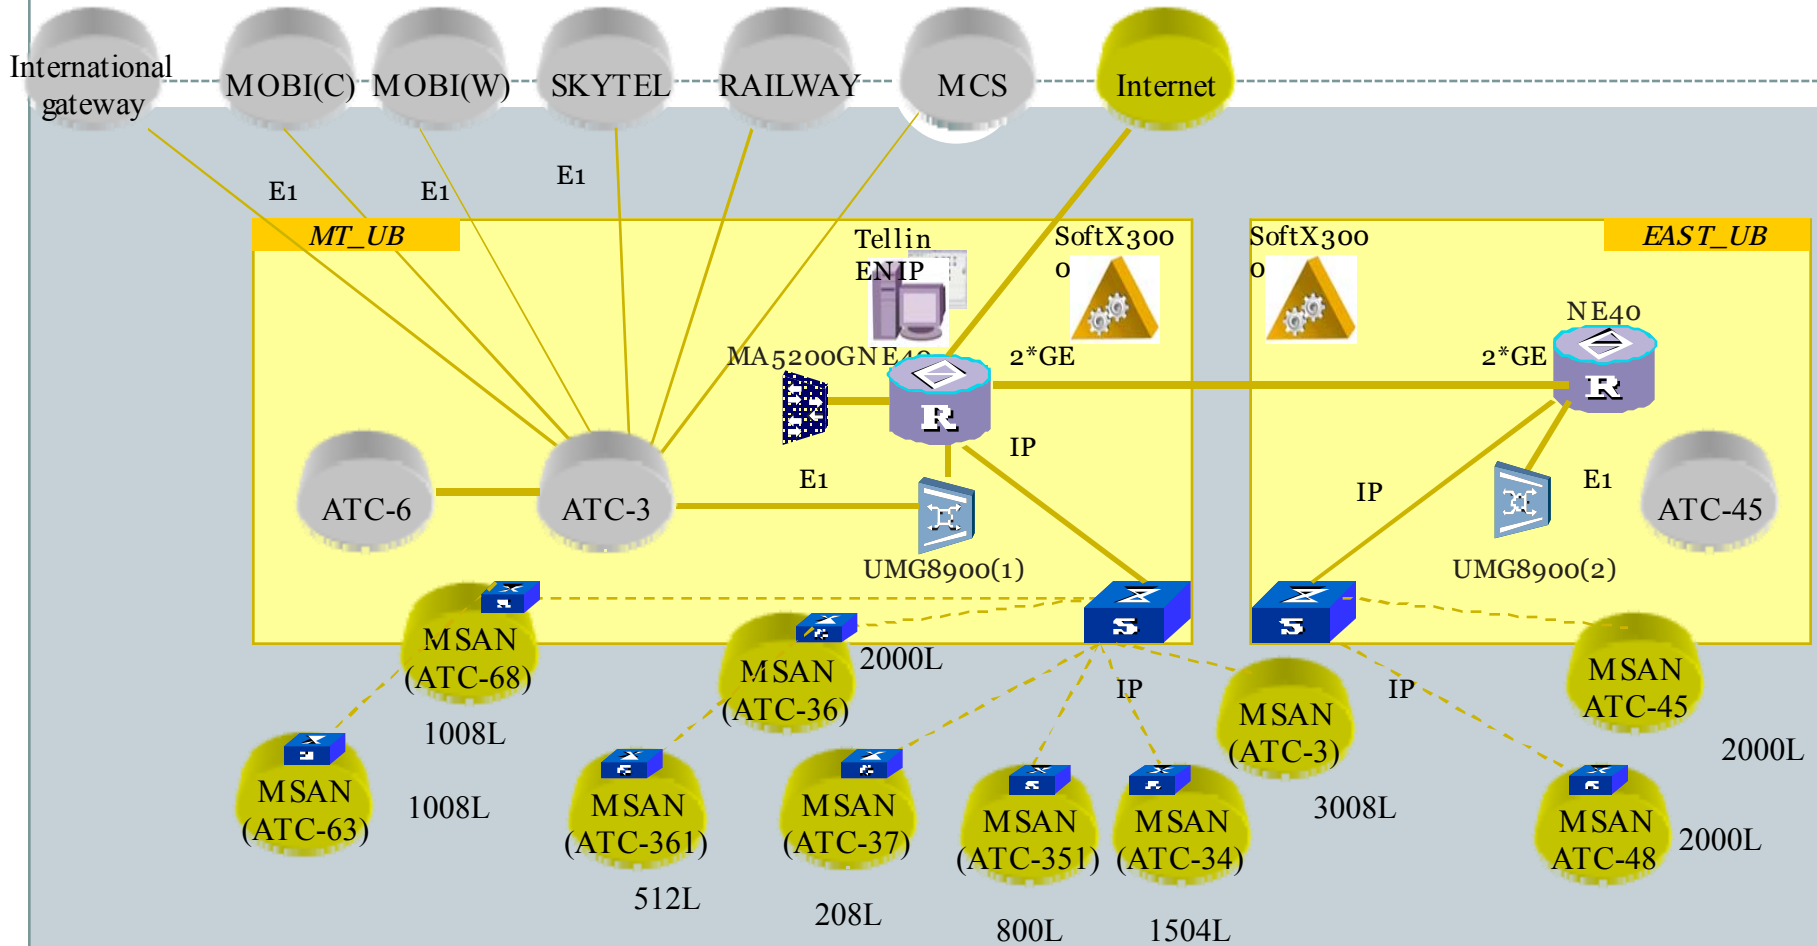

Яриа → Өгөгдөл
Дүрс

МЦХ ХК компани нь мэдээлэл холбооны хөгжилтэй хөл нийлүүлэн хөгжлийн шинэ шатанд гарахаар IP буюу ИНТЕРНЕТ ПРОТОКОЛ-д суурилсан NGN /дараагийн үеийн шинэ сүлжээ/ системийг сонгоход хүрсэн.

Төсөл 2 үе шаттайгаар 2006 оноос эхлэн явагдсан

- Шинэ үйлчилгээ хурдан хүргэх
- Зах зээлээ өргөтгөх,
- Хэрэглэгчийн эрэлт хэрэгцээг хангах,
- Технологийн шинэчлэлтийг таниулах

NGN СИСТЕМИЙН ДАВУУ ТАЛУУД

NGN

Total Subscribers line: 14048L (POTS and ADSL2+)

CDMA 2000 1X

f-Zone үйлчилгээний хамрах хүрээ

Нийт 21 аймаг 61 сум сууринд үйлчилгээ нэвтрээд байна

NGN системд хийгдэх боломж бүхий үйлчилгээнүүд

NGN хэсэг дээр

ДАРХАН-УУЛ, ОРХОН, ТӨВ АЙМГУУД НАЛАЙХ, БАГАНУУР ДҮҮРЭГТ-5

Улаанбаатар, Аймгийн төв Томоохон суурин

Шинэ барилга-1500 цэг холбох
Дархан-Уул, Орхон, Төв аймгууд Налайх, Багануур дүүргээс нийтдээ – NGN-1000 цэг
Техникийн боломж бүрдсэн газрууд үйлчилгээг хүргэх-
NGN-ий нэмэлт үйлчилгээнүүдийг байгууллагын зах зээлд эрчимтэй нэвтрүүлэх