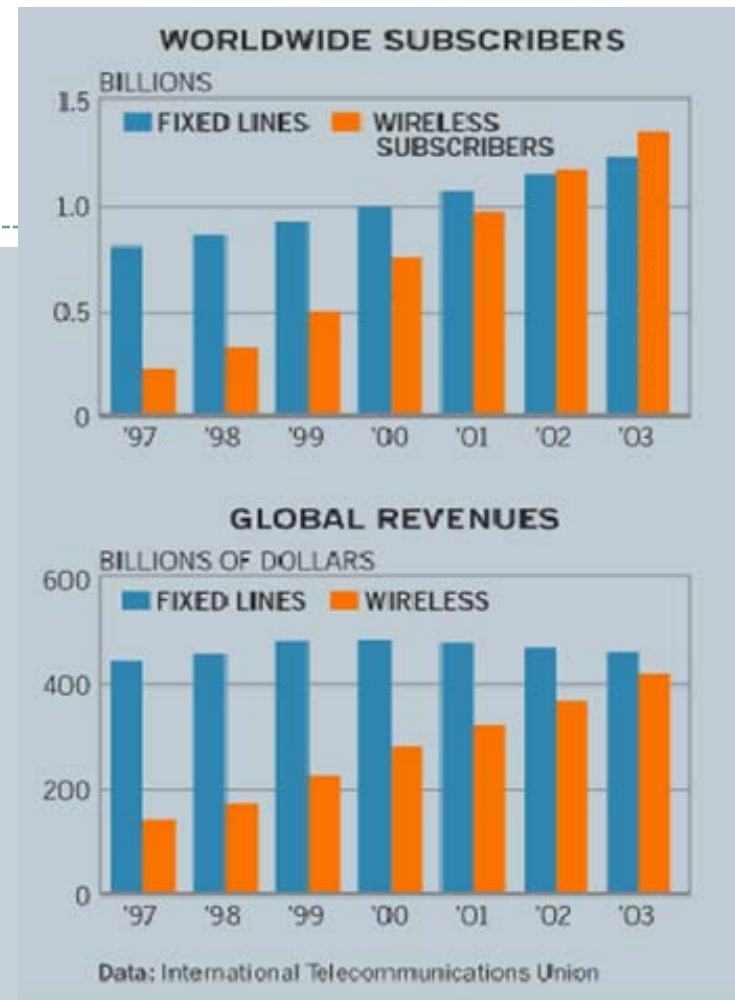

ТОВЧ ТАНИЛЦУУЛГА

Суурин утасны хэрэглээ багасаж

Үүрэн холбооны хэрэглэгчийн өсөлт хурдацтай байгаа нь суурин утасны traffic үүрэн холбооны сүлжээ рүү шилжэн улмаар орлого буурах хүндрэлтэй болсон

Яриа → Өгөгдөл
Дүрс