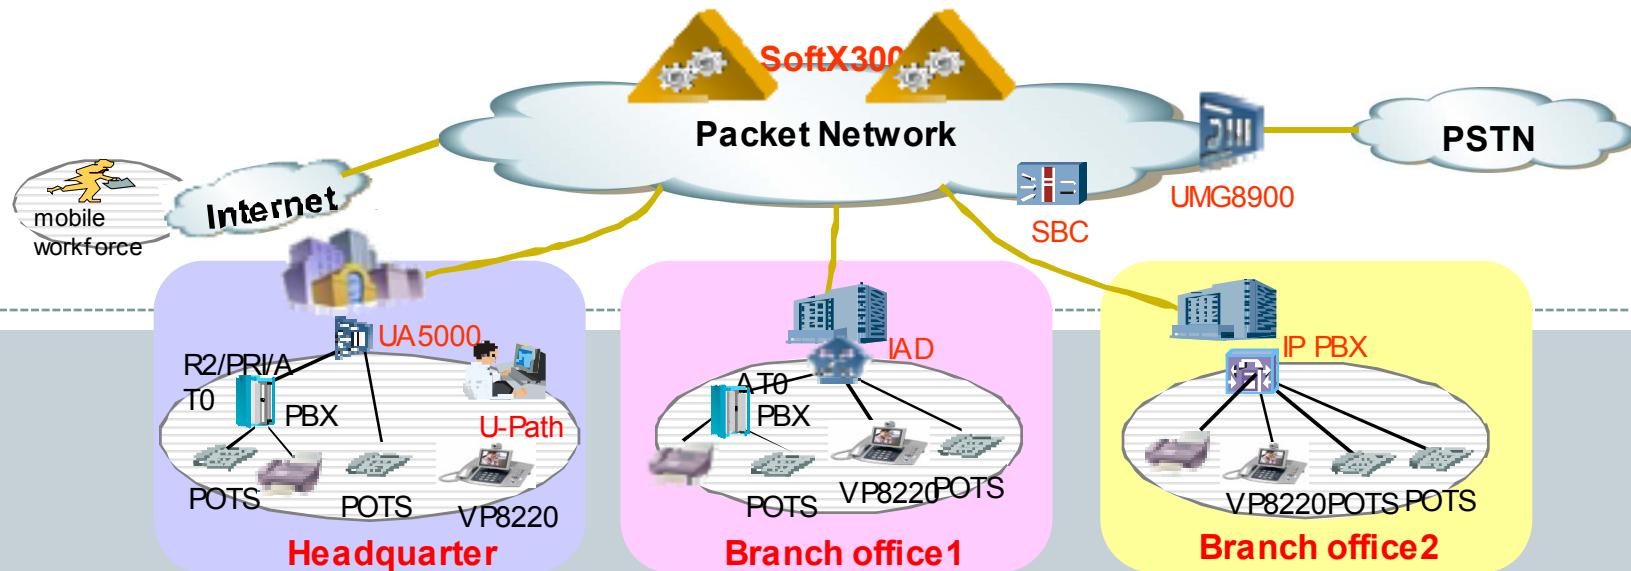

* NGN POTS

+ADSL

* NGN OpenEye

+ADSL

* NGN Video Phone

+ADSL

NGN

Видео хурлын үйлчилгээ:

Нэг дор 25 хэрэглэгч видео хурал хийх боломжтой

Video phone-той хэрэглэгчид өөр хооронд SMS

явуулна

Өөр хоорондоо File дамжуулна

Алсын зайн сургалт

р сурталчилга

NGN IP CENTREX

IP CentreX: NGN-ний альч хэрэглэгч IP centreX үйлчилгээг авах боломжтой бөгөөд уг үйлчилгээ нь байгууллага, компанийн дотуур холбоог бүрэн шийддэгээрээ онцлогтой.

Групп хэрэглэгчдийн дотоод холбоо PBX болон гадуур холбоог хамтад нь шийддэгээрээ давуу талтай.

IP CENTREX группын хэрэглэгчид NGN дугаарынхаа сүүлийн 3-4 оронгоор хоорондоо харилцдаг.

IP Centrex

70
10
88
88