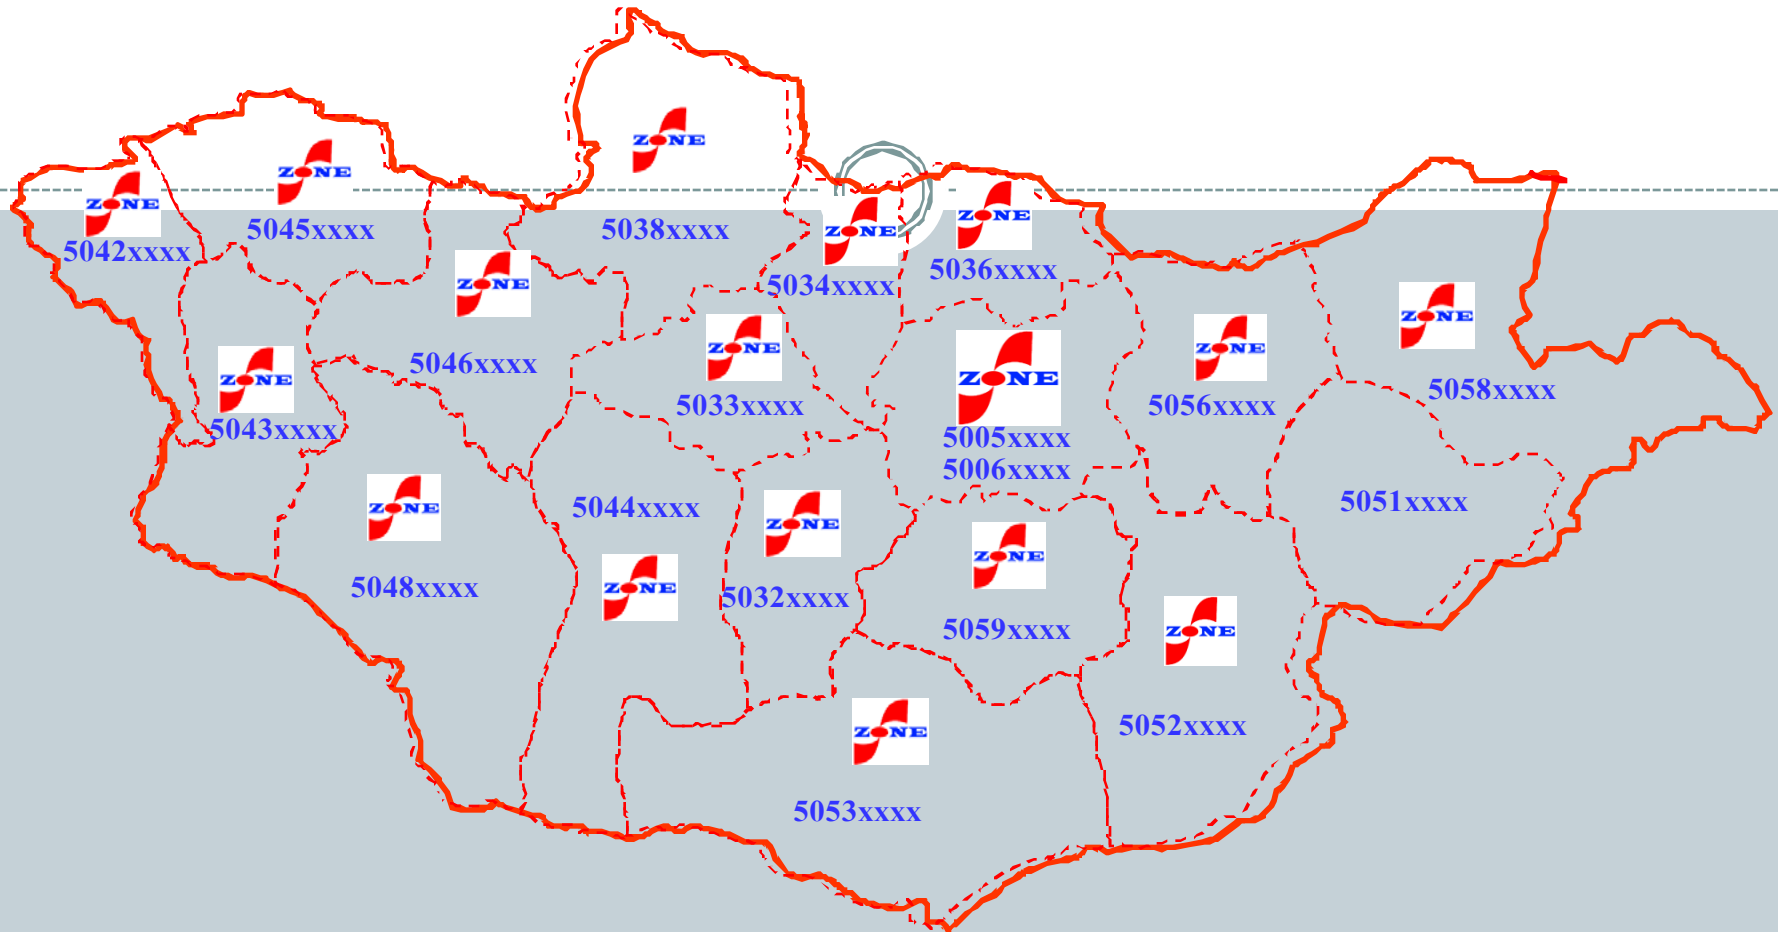

NGN

Total Subscribers line: 14048L (POTS and ADSL2+)

CDMA 2000 1X

f-Zone үйлчилгээний хамрах хүрээ

Нийт 21 аймаг 61 сум сууринд үйлчилгээ нэвтрээд байна

NGN системд хийгдэх боломж бүхий үйлчилгээнүүд

NGN хэсэг дээр

ДАРХАН-УУЛ, ОРХОН, ТӨВ АЙМГУУД НАЛАЙХ, БАГАНУУР ДҮҮРЭГТ-5

Улаанбаатар, Аймгийн төв Томоохон суурин

Шинэ барилга-1500 цэг холбох
Дархан-Уул, Орхон, Төв аймгууд Налайх, Багануур дүүргээс нийтдээ – NGN-1000 цэг
Техникийн боломж бүрдсэн газрууд үйлчилгээг хүргэх-
NGN-ий нэмэлт үйлчилгээнүүдийг байгууллагын зах зээлд эрчимтэй нэвтрүүлэх