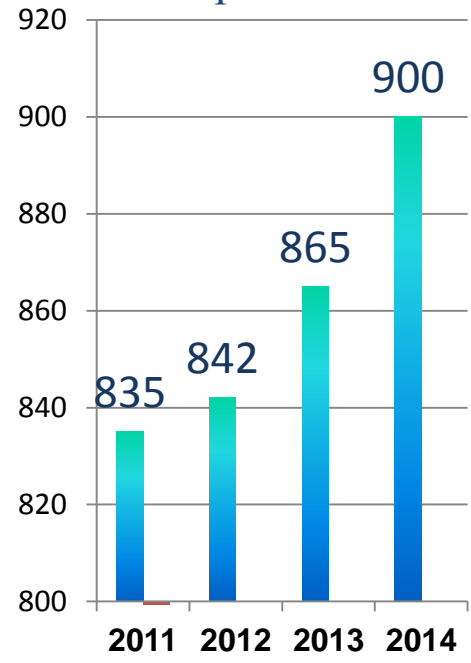

Цаашид 7 аймагт өөрийн тээврээр шуудан хүргэхээр төлөвлөж байна.

Орон тоо