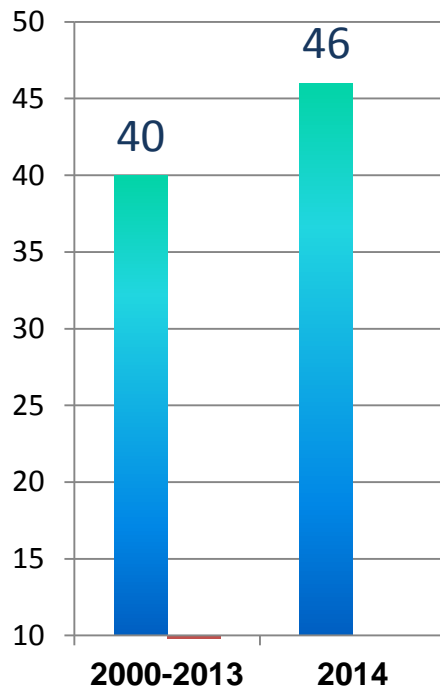

/ Аймгийн ШҮГ тухайн аймгийн ЗДТГ-тай хамтран ажиллах гэрээ байгуулна /

Шуудангийн салбарын
Холбоодууд нэгдсэн нэг
удирдлагатай ТББ байгууллаа.

Салбарын тоо

Шинээр нэмэгдсэн салбарууд

1. Дүнжингарав ХТ дэхь 56-р салбар
2. Замын Үүд дэхь Ачаа тээврийн төв
3. Цонжин болдог дахь шуудангийн салбар
4. Богдын музей дэхь 57-р салбар
5. Дамбадаржаа дахь 40Б салбар
6. Иргэний бүртгэл мэдээллийн төв дэхь 20Б салбар