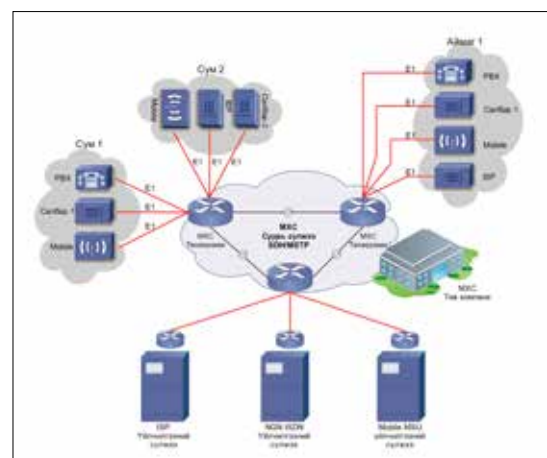

ДОРНОД, СҮХБААТАР, ДУНДГОВЬ ХӨВСГӨЛ АЙМГУУДЫН 30 СУМ 1900 км
ШИЛҮҮСТЭЙ -ГУУЛИН 38 км
БУЛГАН-БҮРЭГХАНГАЙ 32 км
ЛҮН-АЛТАНБУЛАГ 120 км

2012

2009

2007

ЦАГИРАГ СҮЛЖЭЭ

33 сум 1556 км Улаанбаатар
Мөрөн 842 км

ТООН СУВАГ ТҮРЭЭСИЙН ҮЙЛЧИЛГЭЭ

Бид монгол улсын ихэнх сум сууринг хамарсан SDH технологи дээр суурилсан хамгийн том шилэн кабель бүхий хот хоорондын суурь /national back-bone/ сүлжээг эзэмшдэг бөгөөд манай сүлжээ хүрсэн монгол орны аль ч цэгээс нөгөө цэгт хүссэн мэдээллээ дамжуулах боломжийг бүрдүүлэх зорилгоор E1 тоон суваг түрээсийн үйлчилгээ үзүүлдэг.

ҮЙЛЧИЛГЭЭНИЙ ТӨРӨЛ:

- Ярианы суваг (TDM)
- Өгөгдлийн суваг (Data, MPLS-VPN)
- STM суваг (STM-1, STM-4)

ТЕХНИКИЙН ДАВУУ ТАЛУУД:

Монгол улсын 21 аймаг, 285 сумдад өөрийн шилэн кабелийн сүлжээгээ хүргэсэн өндөр багтаамж бүхий дэд бүтэц

- 7/24 цагийн сүлжээний хяналтын системтэй
- Сүлжээний шинэчлэл сайжруулалт, үзлэг үйлчилгээг байнга хийгддэг.
- Хэрэглэгчийн Ethernet болон шилэн кабелийн холболт
- Олон төрлийн протокол болон холболтыг дэмждэг
- Монгол улсын ихэнх сум суурин газраас сүлжээнд найдвартай холбогдох
- Сүлжээгээ хянах боломжтой
- Цогц тасралтгүй удирдлагын шийдэл