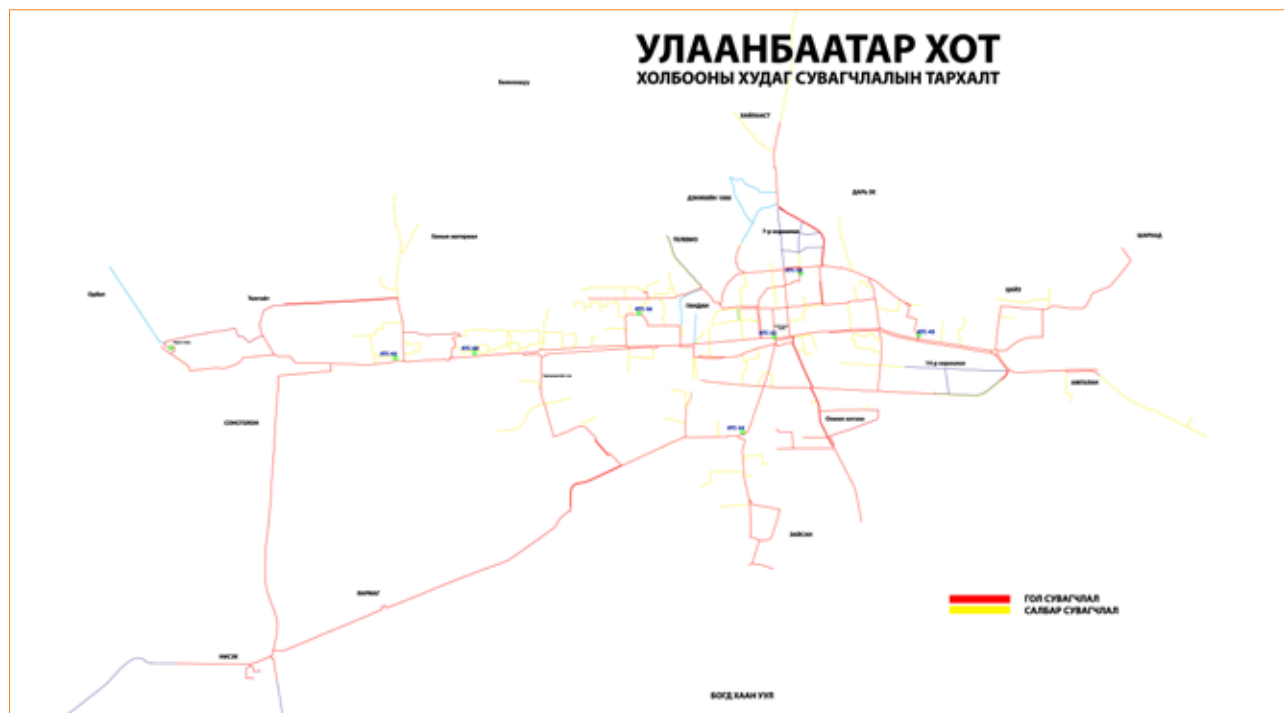

Худаг сувагчлалын түрээсийн үйлчилгээ

Улаанбаатар хот болон бүх аймагт ашиглагдах кабель шугамын байгууламжийн ашиглалтын үйл ажиллагааны түвшинг дээшлүүлэх, оновчтой болгох чиглэлээр харилцаа холбооны операторууд, сүлжээ ашиглагч төрийн болон бизнесийн байгууллага, аж ахуйн нэгжид кабелийн худаг, сувагчлал түрээслүүлэх болон техникийн үзүүлэлт хангасан физик кабелийн хос шугам түрээслүүлэх үйлчилгээ үзүүлдэг.

Улаанбаатар хотын хэмжээнд 6005 ширхэг худаг, 487,252.5 метр сувагчлалыг түрээсээр ашиглуулах боломжтой бөгөөд Хотын сүлжээний газраас боловсруулсан техникийн нөхцлийг үндэслэн түрээсийн гэрээ хийж ажиллаж байна.