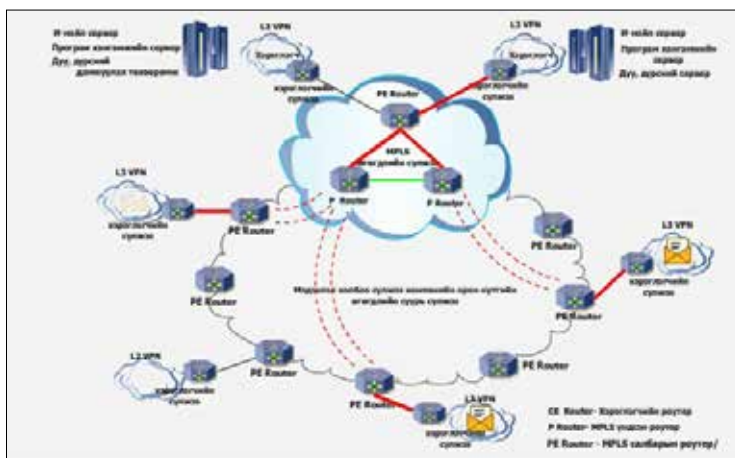

ДОРНОД, СҮХБААТАР, ДУНДГОВЬ ХӨВСГӨЛ АЙМГУУДЫН 30 СУМ 1900 км
ШИЛҮҮСТЭЙ -ГУУЛИН 38 км
БУЛГАН-БҮРЭГХАНГАЙ 32 км
ЛҮН-АЛТАНБУЛАГ 120 км

2012

2009

2007

ЦАГИРАГ СҮЛЖЭЭ

33 сум 1556 км Улаанбаатар
Мөрөн 842 км

ТООН СУВАГ ТҮРЭЭСИЙН ҮЙЛЧИЛГЭЭ

Бид монгол улсын ихэнх сум сууринг хамарсан SDH технологи дээр суурилсан хамгийн том шилэн кабель бүхий хот хоорондын суурь /national back-bone/ сүлжээг эзэмшдэг бөгөөд манай сүлжээ хүрсэн монгол орны аль ч цэгээс нөгөө цэгт хүссэн мэдээллээ дамжуулах боломжийг бүрдүүлэх зорилгоор E1 тоон суваг түрээсийн үйлчилгээ үзүүлдэг.

ҮЙЛЧИЛГЭЭНИЙ ТӨРӨЛ:

- Ярианы суваг (TDM)
- Өгөгдлийн суваг (Data, MPLS-VPN)
- STM суваг (STM-1, STM-4)

ТЕХНИКИЙН ДАВУУ ТАЛУУД:

Монгол улсын 21 аймаг, 285 сумдад өөрийн шилэн кабелийн сүлжээгээ хүргэсэн өндөр багтаамж бүхий дэд бүтэц

- 7/24 цагийн сүлжээний хяналтын системтэй
- Сүлжээний шинэчлэл сайжруулалт, үзлэг үйлчилгээг байнга хийгддэг.
- Хэрэглэгчийн Ethernet болон шилэн кабелийн холболт
- Олон төрлийн протокол болон холболтыг дэмждэг
- Монгол улсын ихэнх сум суурин газраас сүлжээнд найдвартай холбогдох
- Сүлжээгээ хянах боломжтой
- Цогц тасралтгүй удирдлагын шийдэл