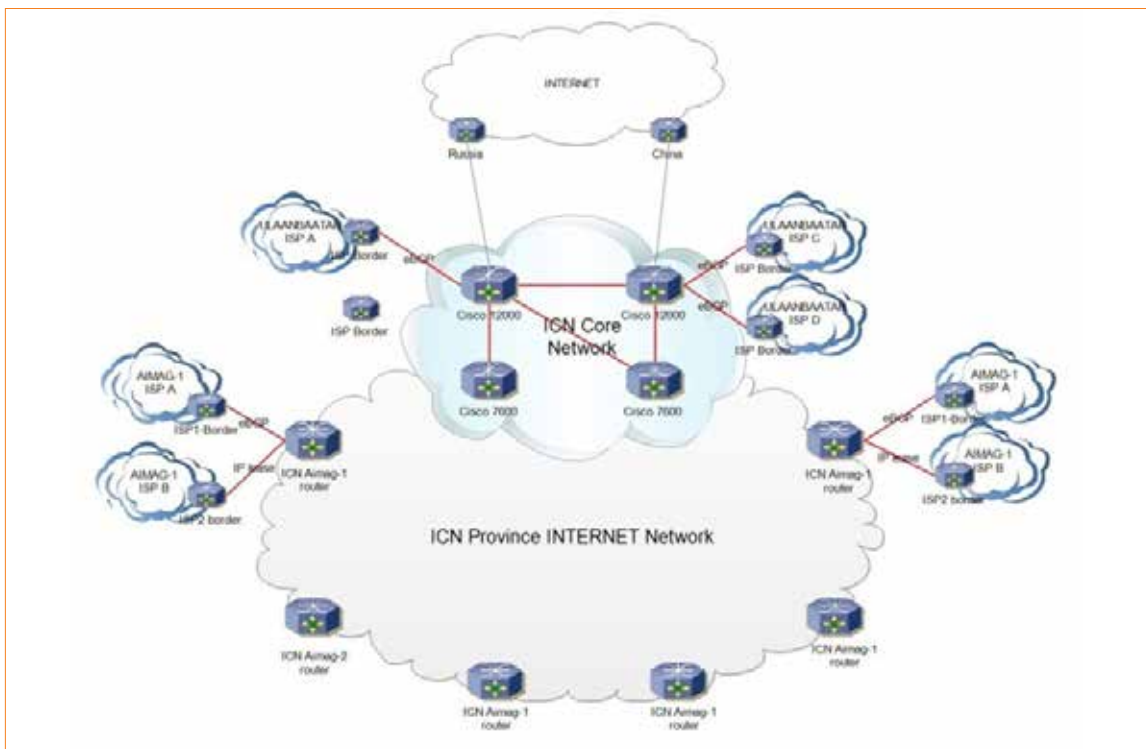

ОЛОН УЛСЫН ТРАНЗИТ СҮЛЖЭЭ

Европ тив буюу Франкфурт, Лондон, Хельсинкийг Ази тивтэй холбосон олон улсын транзит урсгал нь Монгол улс, ОХУ, БНХАУ, Казахстан чиглэлийг дайран Хонг Конг дахь төв нэгдсэн станцад хүрдэг. Ази-Европыг холбосон транзит урсгалаас Монгол улсаар дайрч байгаа кабель нь хамгийн дөт, унтралт саатал буюу delay нь хамгийн бага тул Олон Улсын мэдээлэл холбооны компаниуд Монгол улсыг дайрч өнгөрөх сүлжээгээр мэдээллээ дамжуулах сонирхолтой байдаг.

Жил тутам Ази-Европыг холбосон транзит урсгалын хэмжээ нэмэгдсээр байна

ИНТЕРНЭТИЙН БӨӨНИЙ ҮЙЛЧИЛГЭЭ

ИНТЕРНЭТИЙН БӨӨНИЙ ҮЙЛЧИЛГЭЭ

Интернэтийн бөөний үйлчилгээ үзүүлэгч (ISP) компаниудад шилэн кабелийн өөрийн сүлжээгээр дамжуулан гадаад гарцаар оруулж ирдэг интернэтийн бөөний үйлчилгээг үзүүлж байна. Интернэтийн бөөний урсгалыг өөрийн шилэн кабелийн сүлжээгээр дамжуулан оруулж ирж байна.

ҮЙЛЧИЛГЭЭНИЙ ДАВУУ ТАЛУУД:

- Улаанбаатар хотын болон 21 аймгийн төв, 285 суманд хүргэх;
- VPN сүлжээ үүсгэх;
- 7/24 цагийн сүлжээний хяналтын систем;
- Гадаад IP хаяг авах;
- Хэрэглэгчдийн мэдээллийн аюулгүй байдал;
- Үйлчилгээний найдвартай байдлыг хангасан, IPсүлжээний нөөц урсгалтай