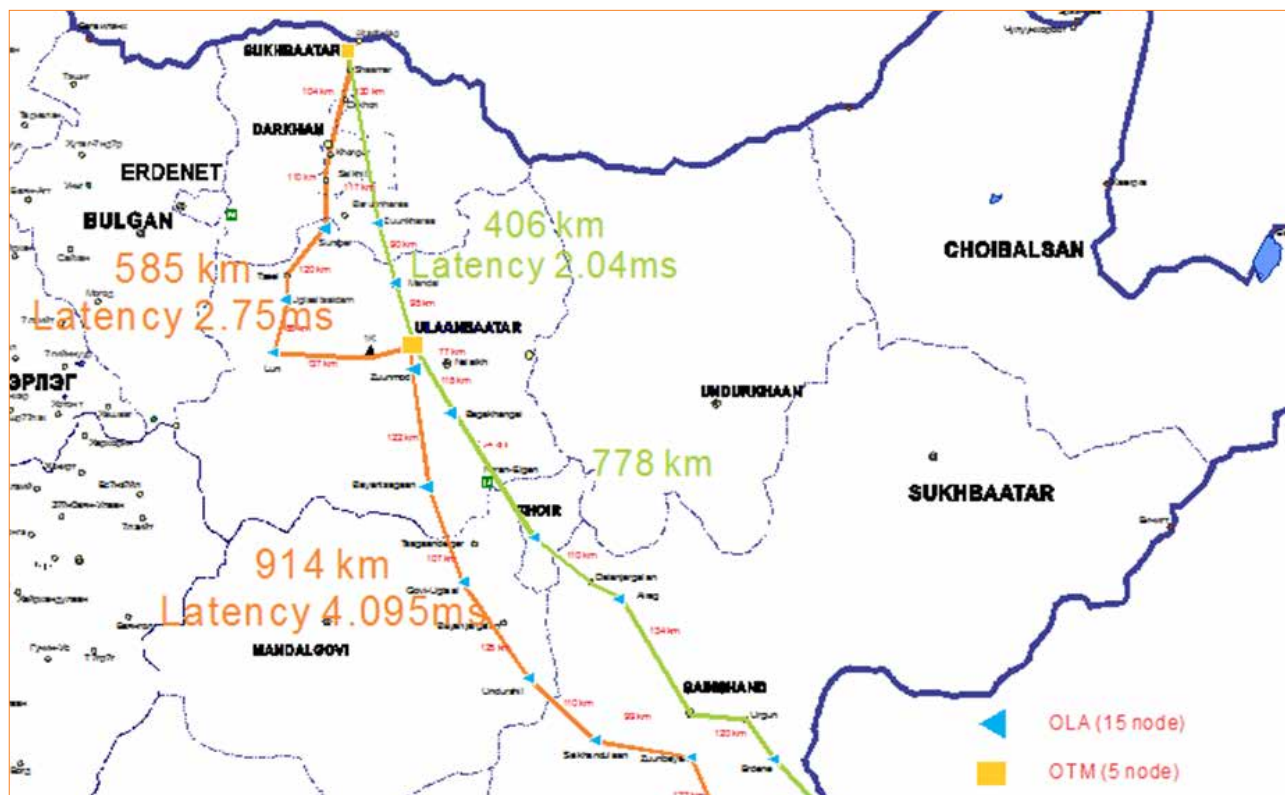

ҮЙЛЧИЛГЭЭНИЙ ТӨРӨЛ:

- Ярианы суваг (TDM)
- Өгөгдлийн суваг (Data, MPLS-VPN)
- STM суваг (STM-1, STM-4)

ТЕХНИКИЙН ДАВУУ ТАЛУУД:

Монгол улсын 21 аймаг, 285 сумдад өөрийн шилэн кабелийн сүлжээгээ хүргэсэн өндөр багтаамж бүхий дэд бүтэц

ОЛОН УЛСЫН ТРАНЗИТ СҮЛЖЭЭ

Европ тив буюу Франкфурт, Лондон, Хельсинкийг Ази тивтэй холбосон олон улсын транзит урсгал нь Монгол улс, ОХУ, БНХАУ, Казахстан чиглэлийг дайран Хонг Конг дахь төв нэгдсэн станцад хүрдэг. Ази-Европыг холбосон транзит урсгалаас Монгол улсаар дайрч байгаа кабель нь хамгийн дөт, унтралт саатал буюу delay нь хамгийн бага тул Олон Улсын мэдээлэл холбооны компаниуд Монгол улсыг дайрч өнгөрөх сүлжээгээр мэдээллээ дамжуулах сонирхолтой байдаг.